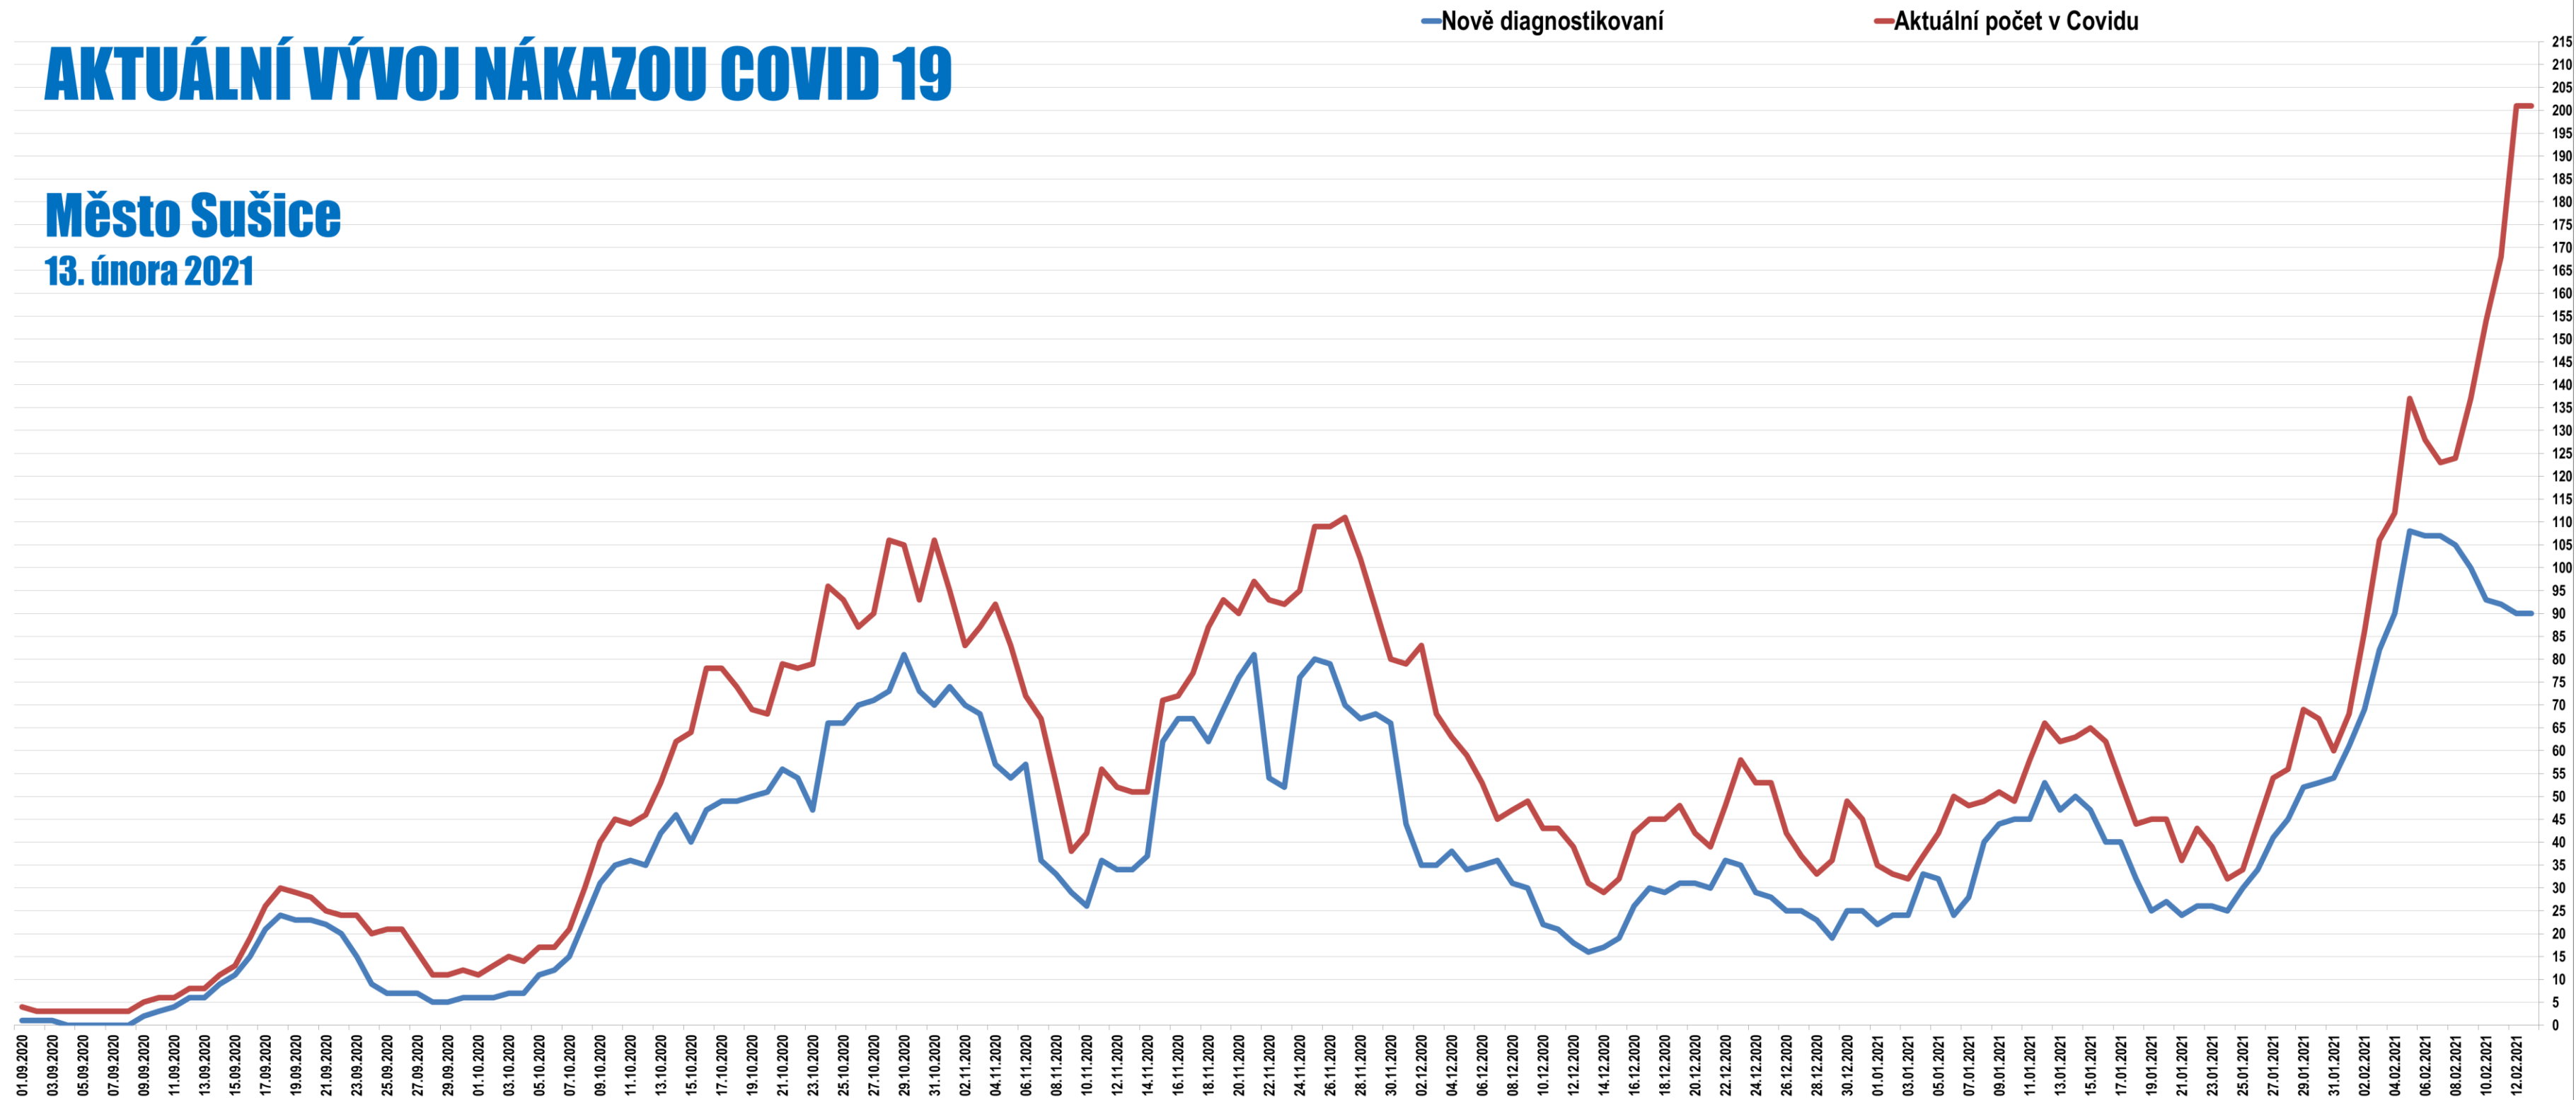

AKTUÁLNÍ VÝVOJ NÁKAZOU COVID 19

Město Sušice
13. února 2021

AKTUÁLNÍ VÝVOJ NÁKAZOU COVID 19

ORP Sušice
13. února 2021