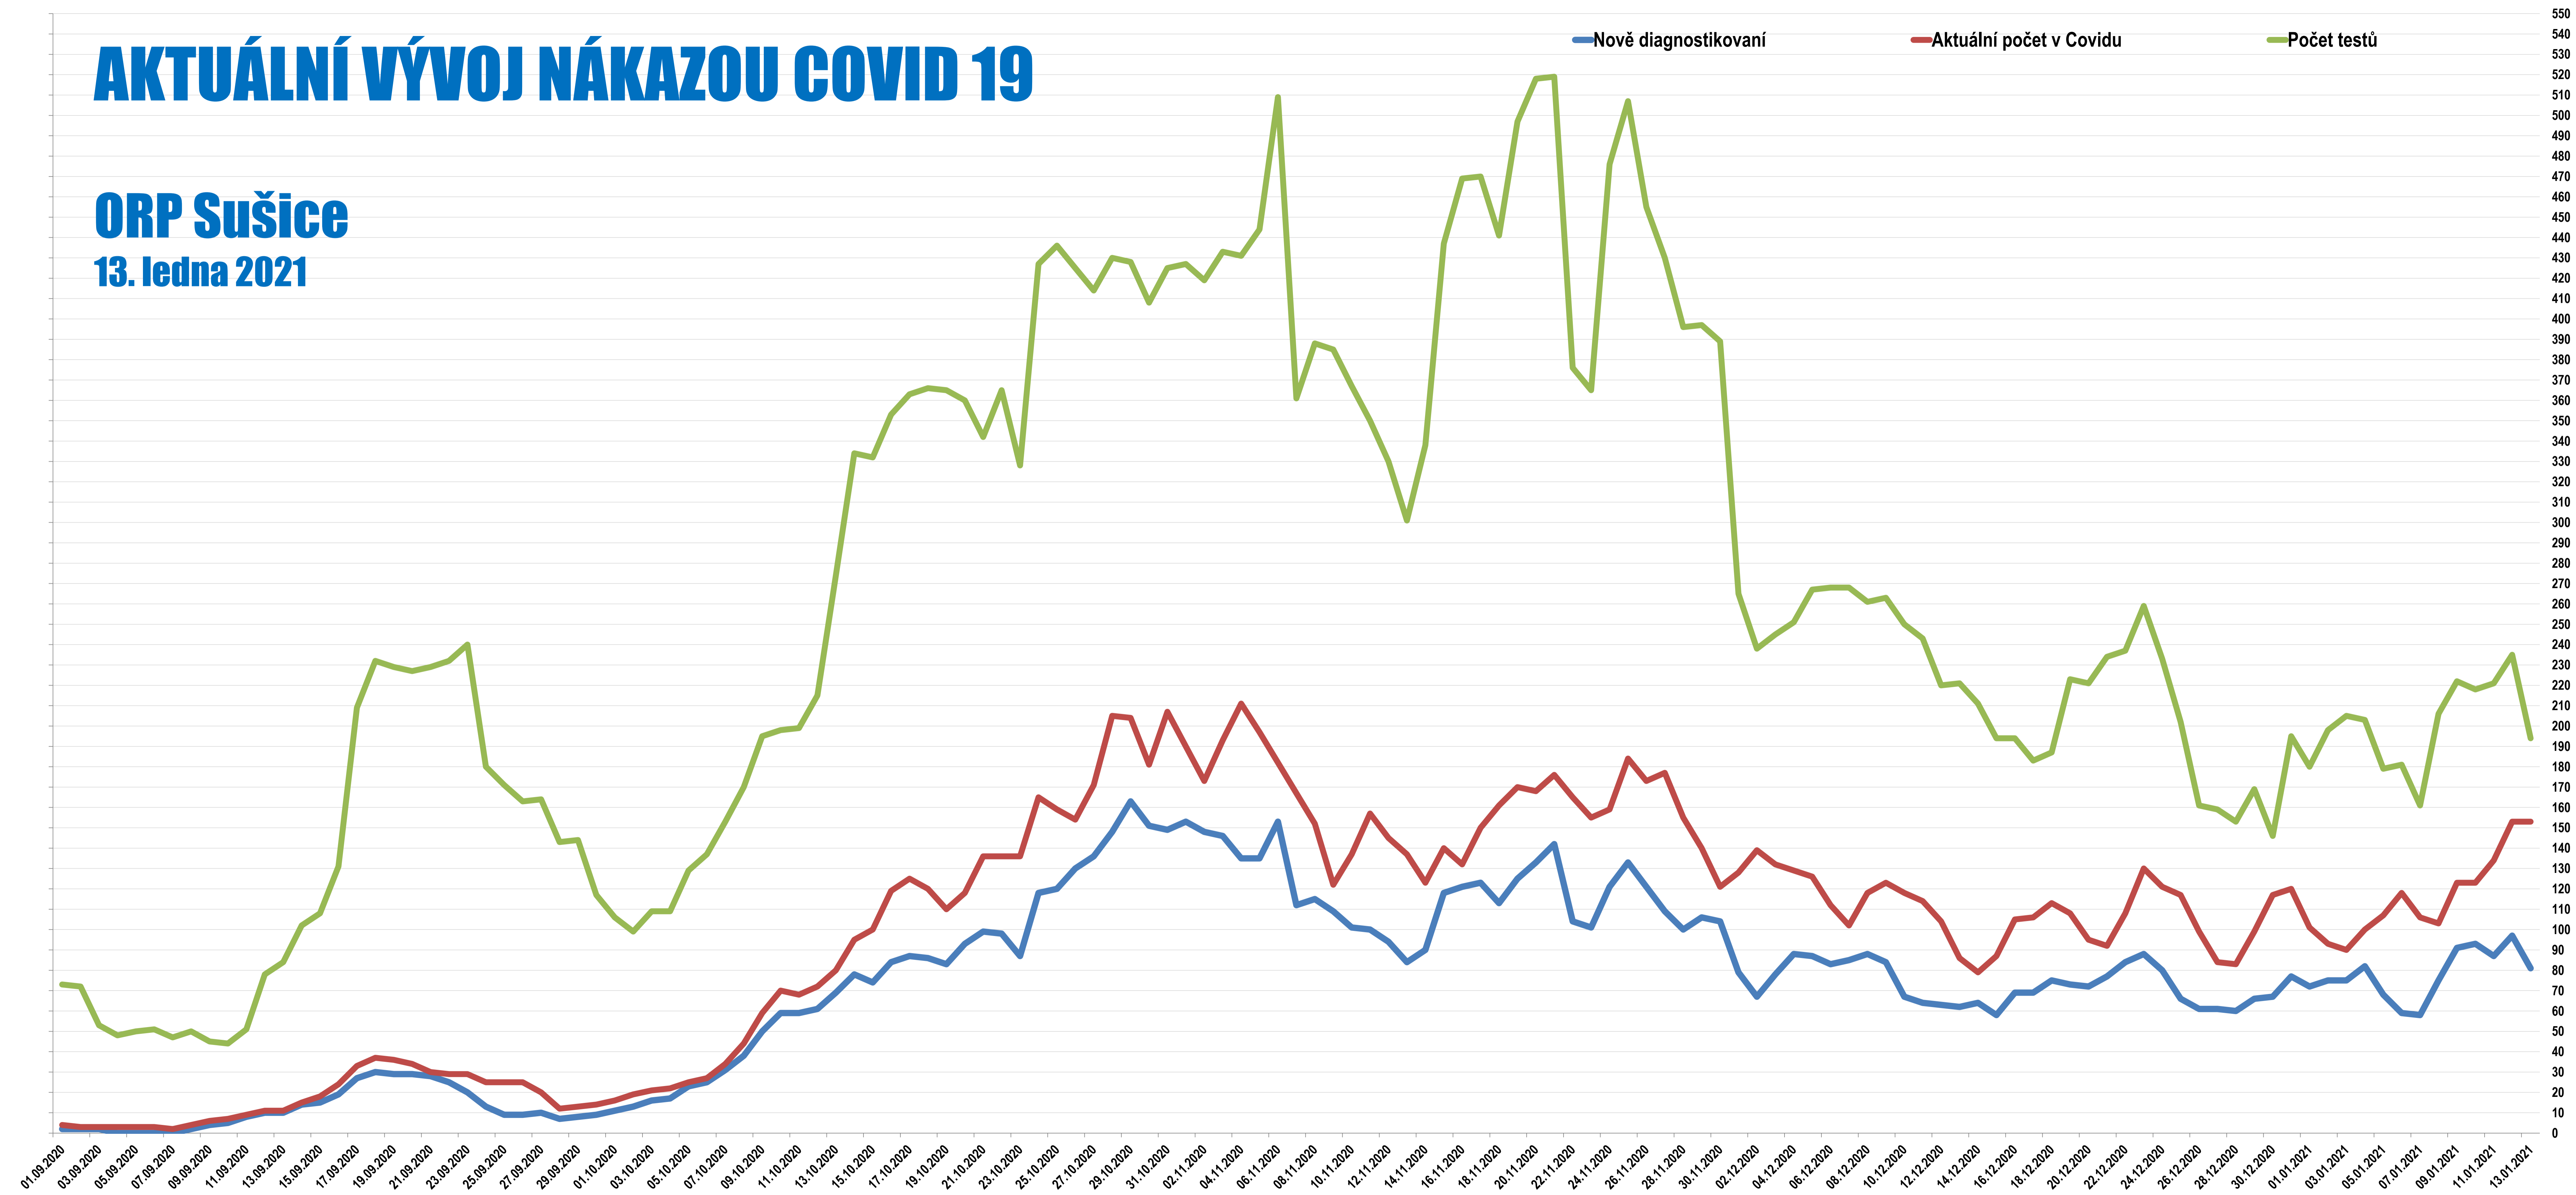

# AKTUÁLNÍ VÝVOJ NÁKAZOU COVID 19

ORP Sušice  
13. ledna 2021

# Město Sušice

13. ledna 2021