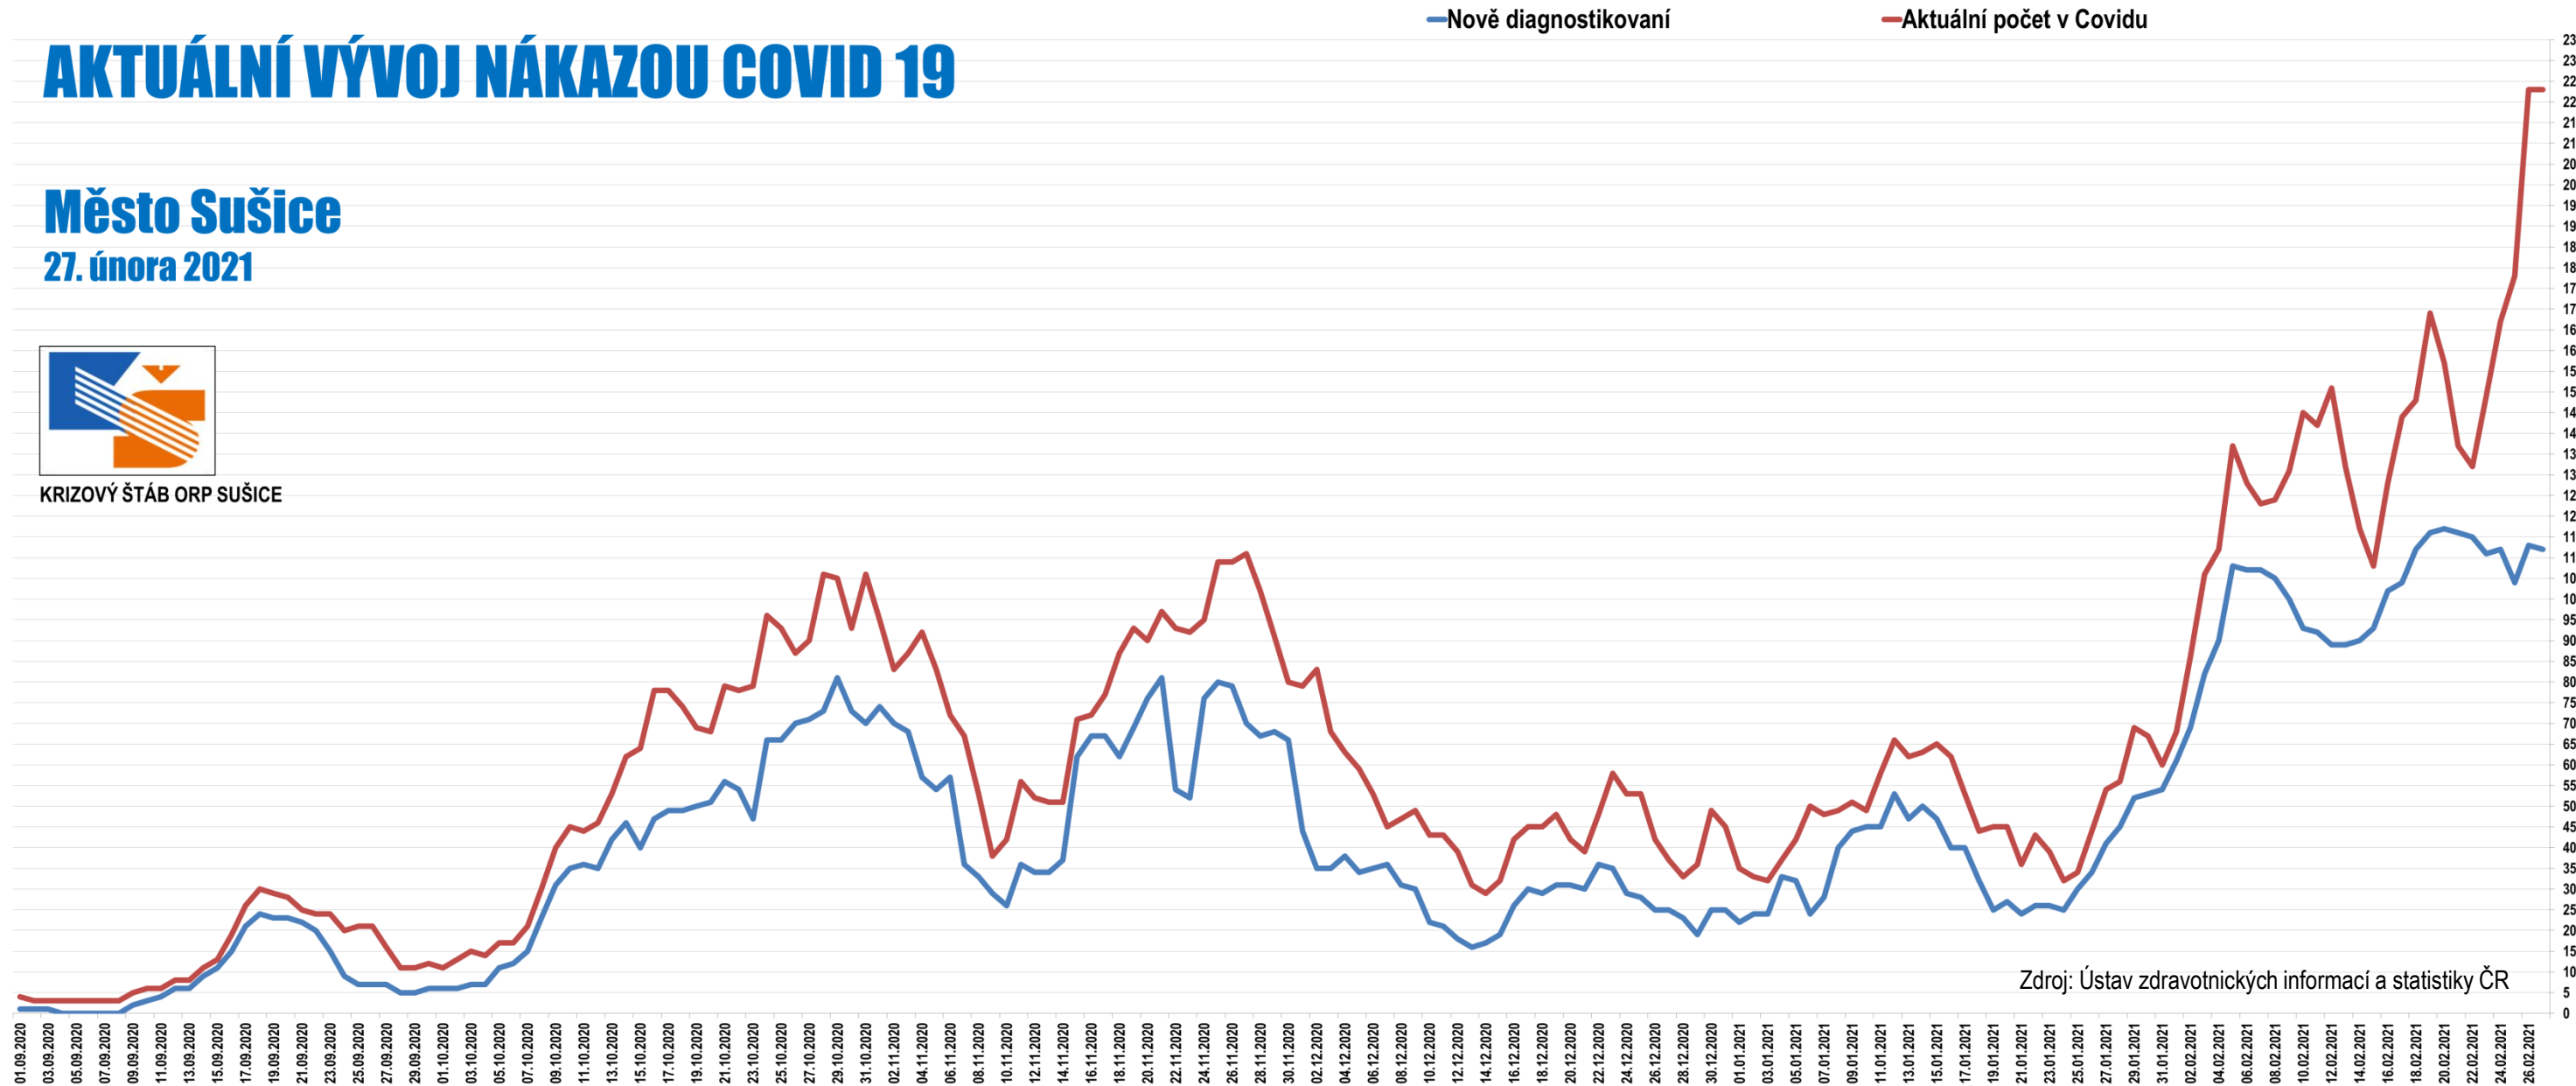

AKTUÁLNÍ VÝVOJ NÁKAZOU COVID 19

Město Sušice
27. února 2021

KRIZOVÝ ŠTÁB ORP SUŠICE

Zdroj: Ústav zdravotnických informací a statistiky ČR

AKTUÁLNÍ VÝVOJ NÁKAZOU COVID 19

ORP Sušice

27. února 2021

KRIZOVÝ ŠTÁB ORP SUŠICE