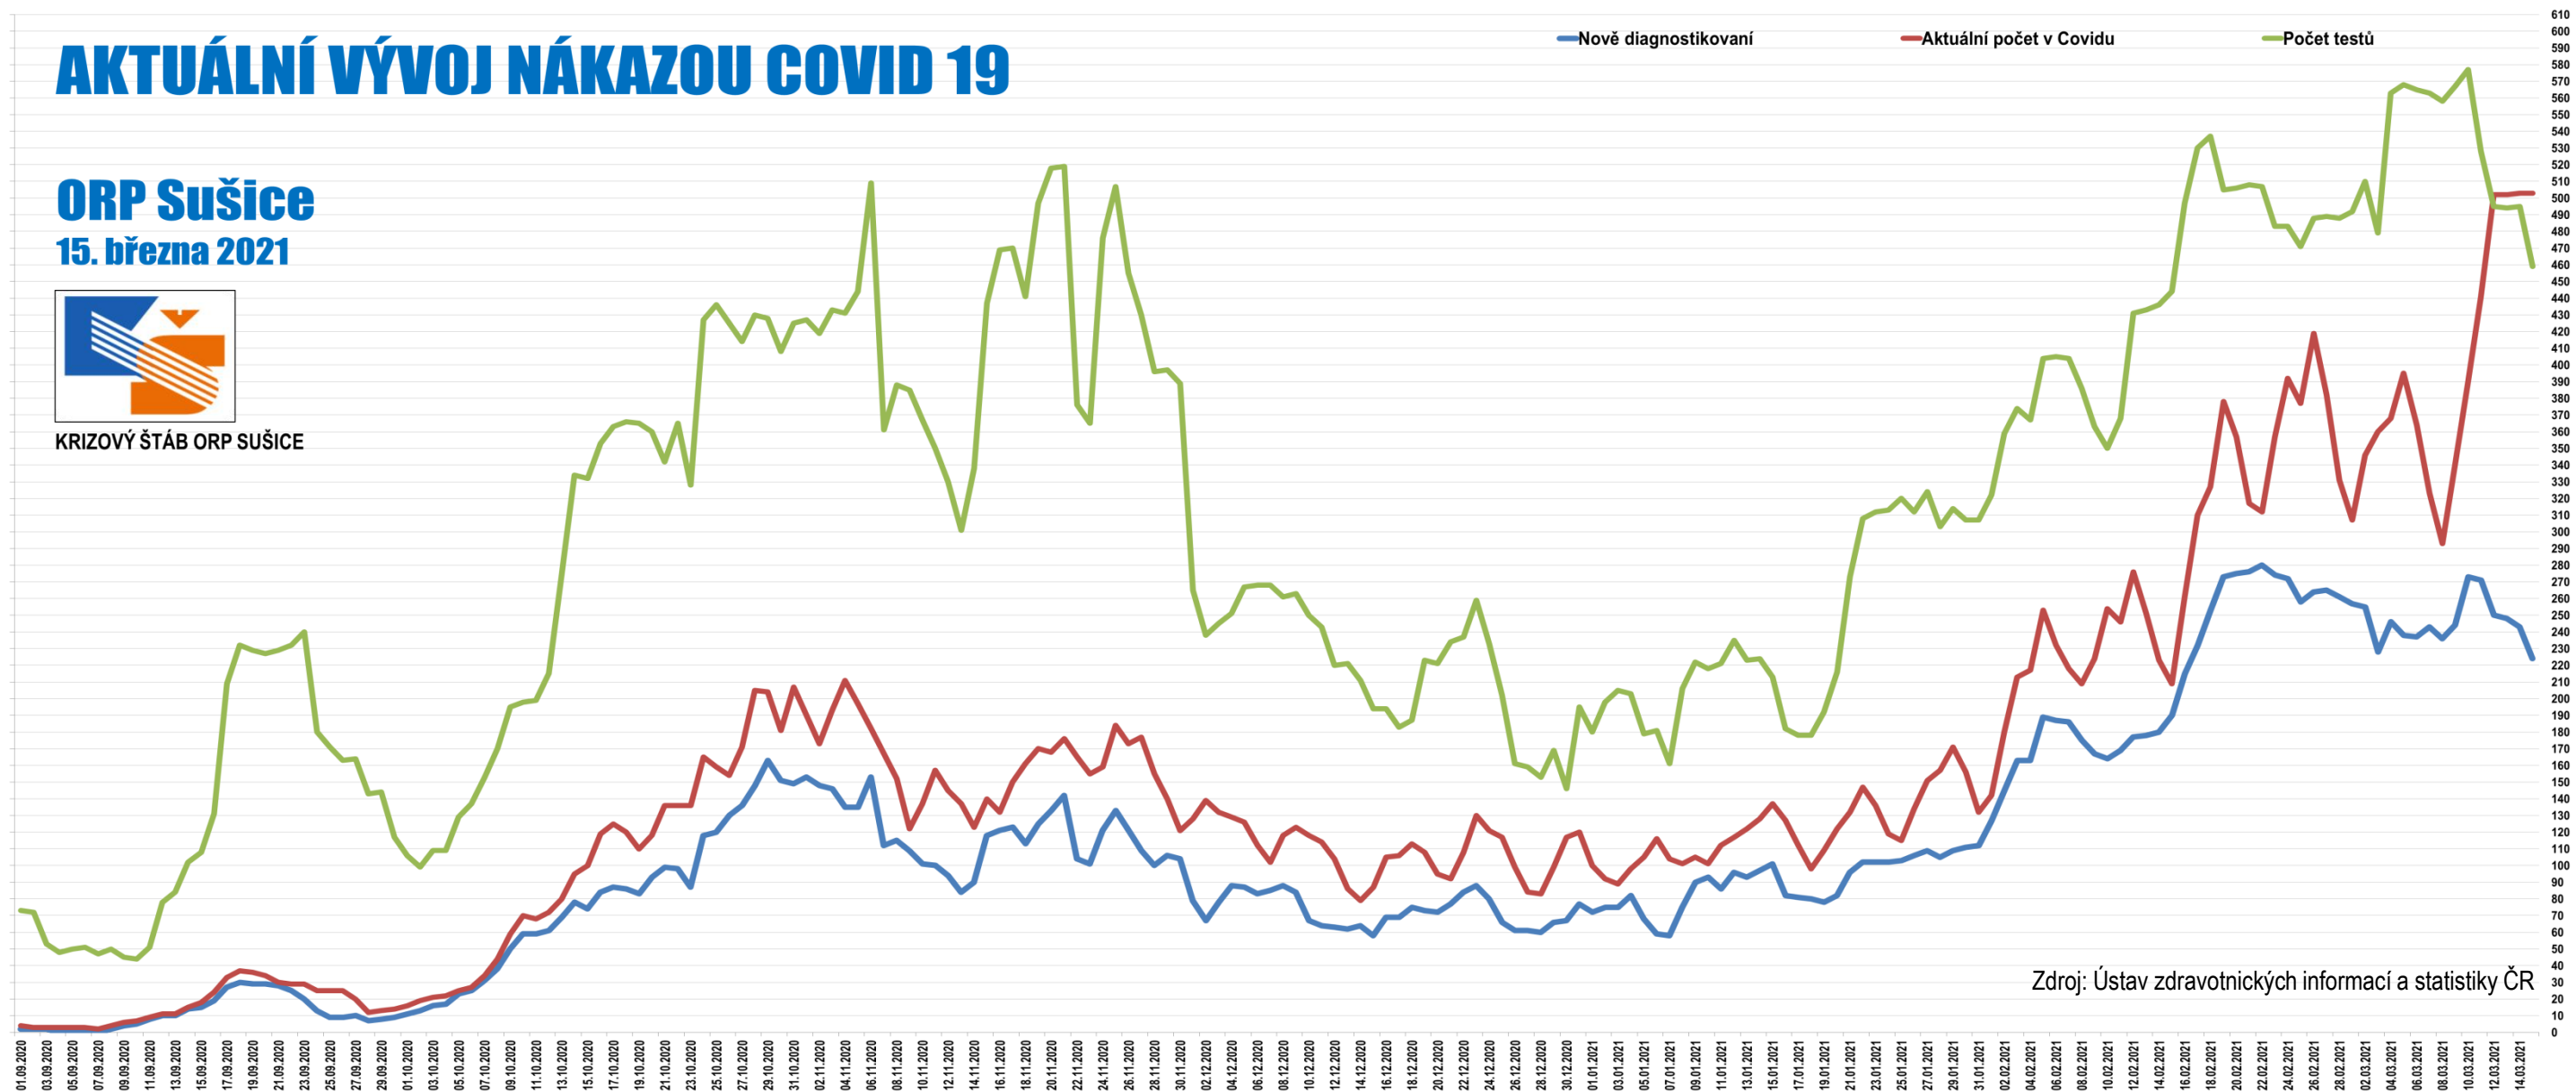

AKTUÁLNÍ VÝVOJ NÁKAZOU COVID 19

ORP Sušice
15. března 2021

KRIZOVÝ ŠTÁB ORP SUŠICE

AKTUÁLNÍ VÝVOJ NÁKAZOU COVID 19

Město Sušice
15. března 2021

KRIZOVÝ ŠTÁB ORP SUŠICE

Zdroj: Ústav zdravotnických informací a statistiky ČR