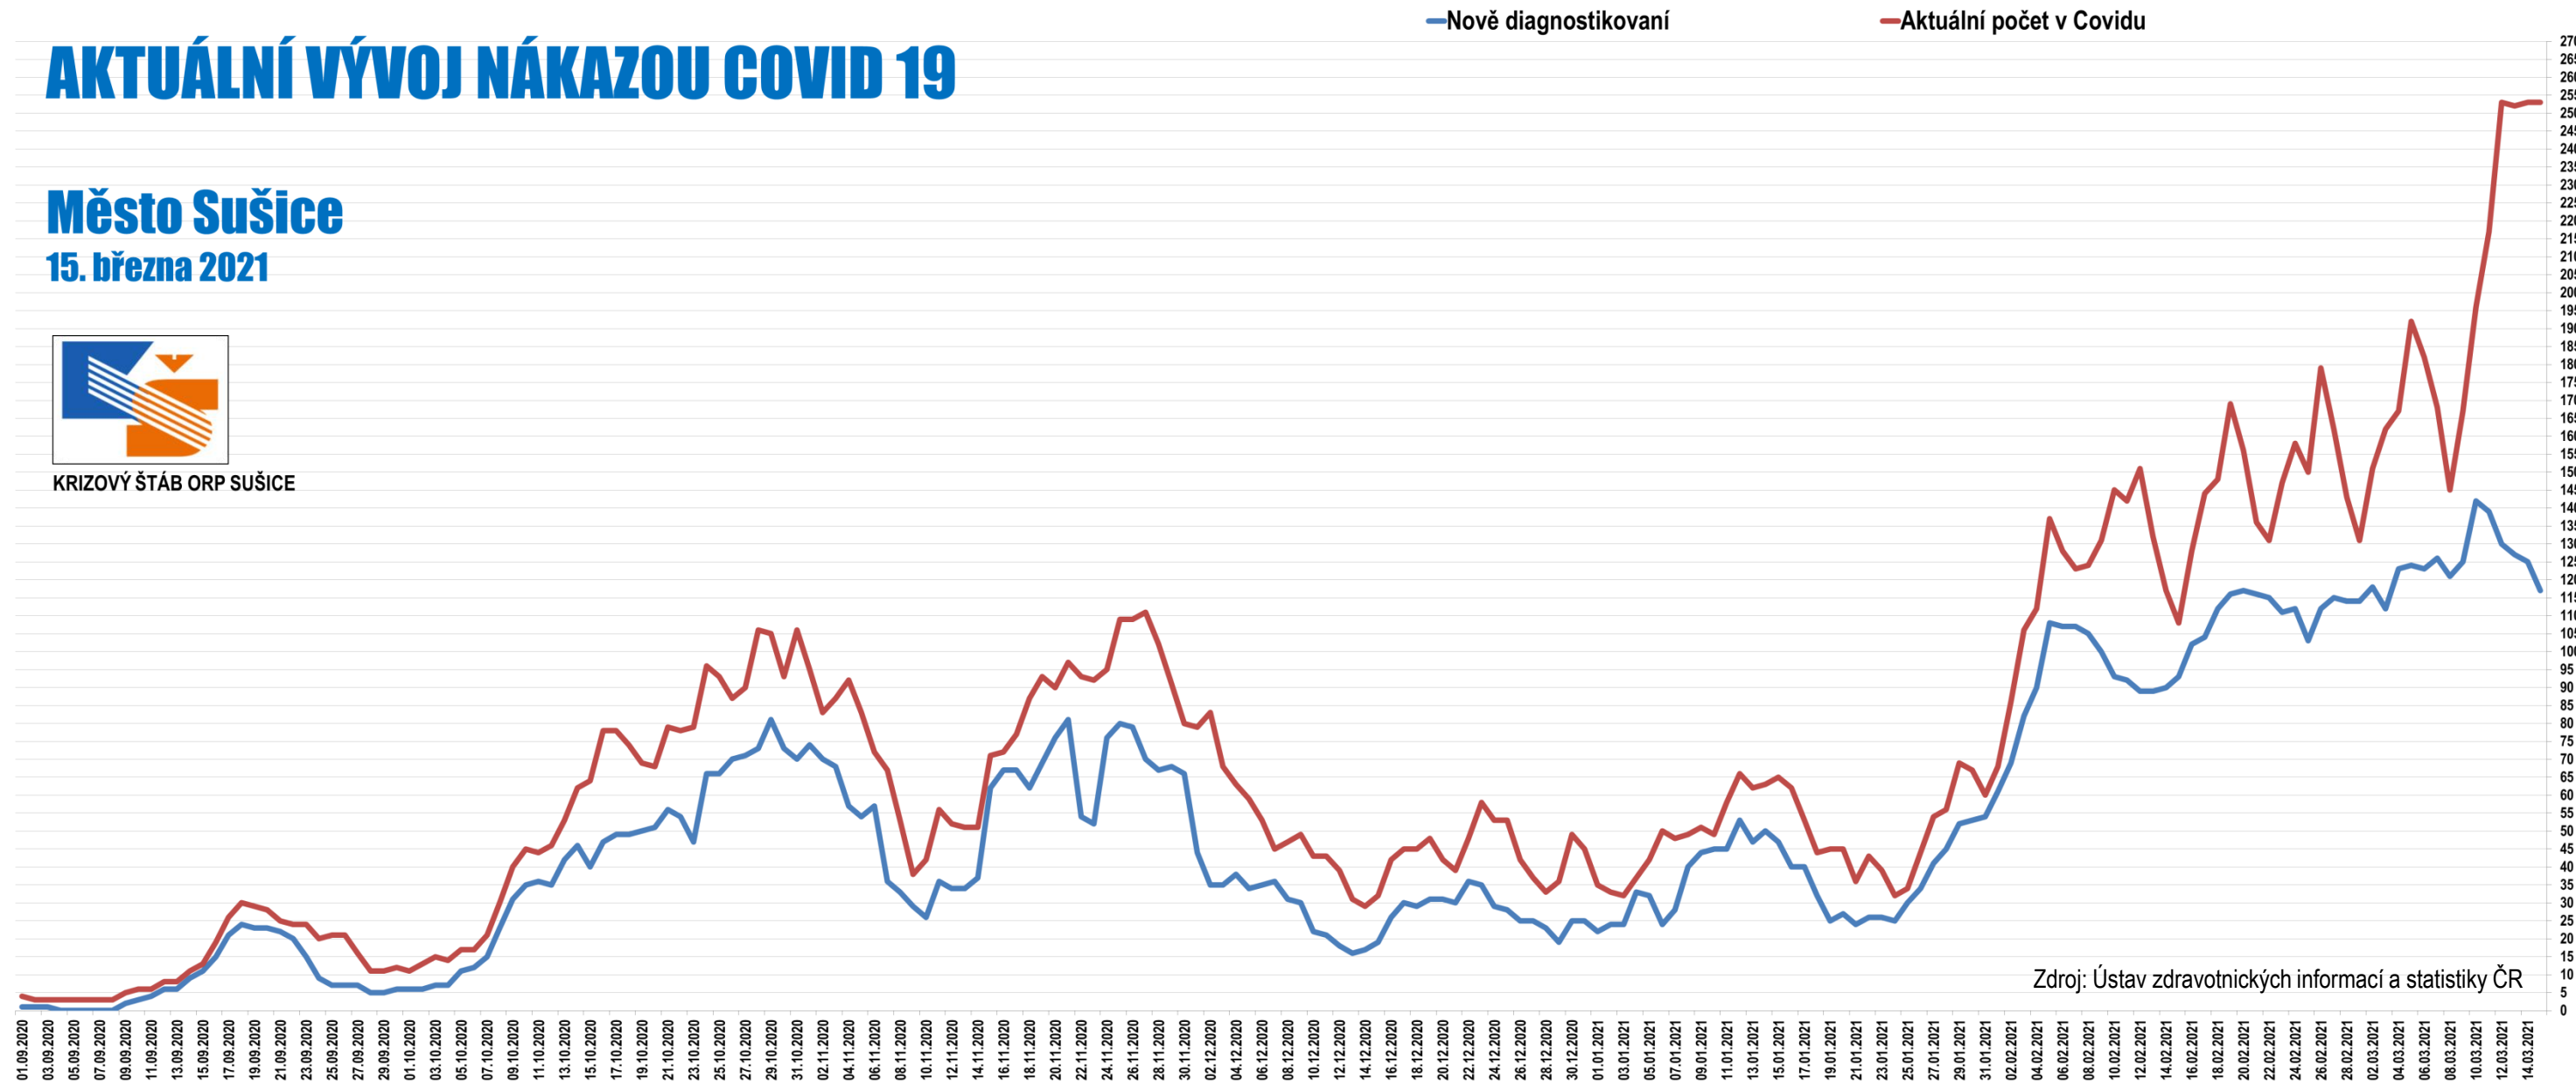

AKTUÁLNÍ VÝVOJ NÁKAZOU COVID 19

ORP Sušice
15. března 2021

KRIZOVÝ ŠTÁB ORP SUŠICE

AKTUÁLNÍ VÝVOJ NÁKAZOU COVID 19

Město Sušice
15. března 2021

KRIZOVÝ ŠTÁB ORP SUŠICE

Zdroj: Ústav zdravotnických informací a statistiky ČR