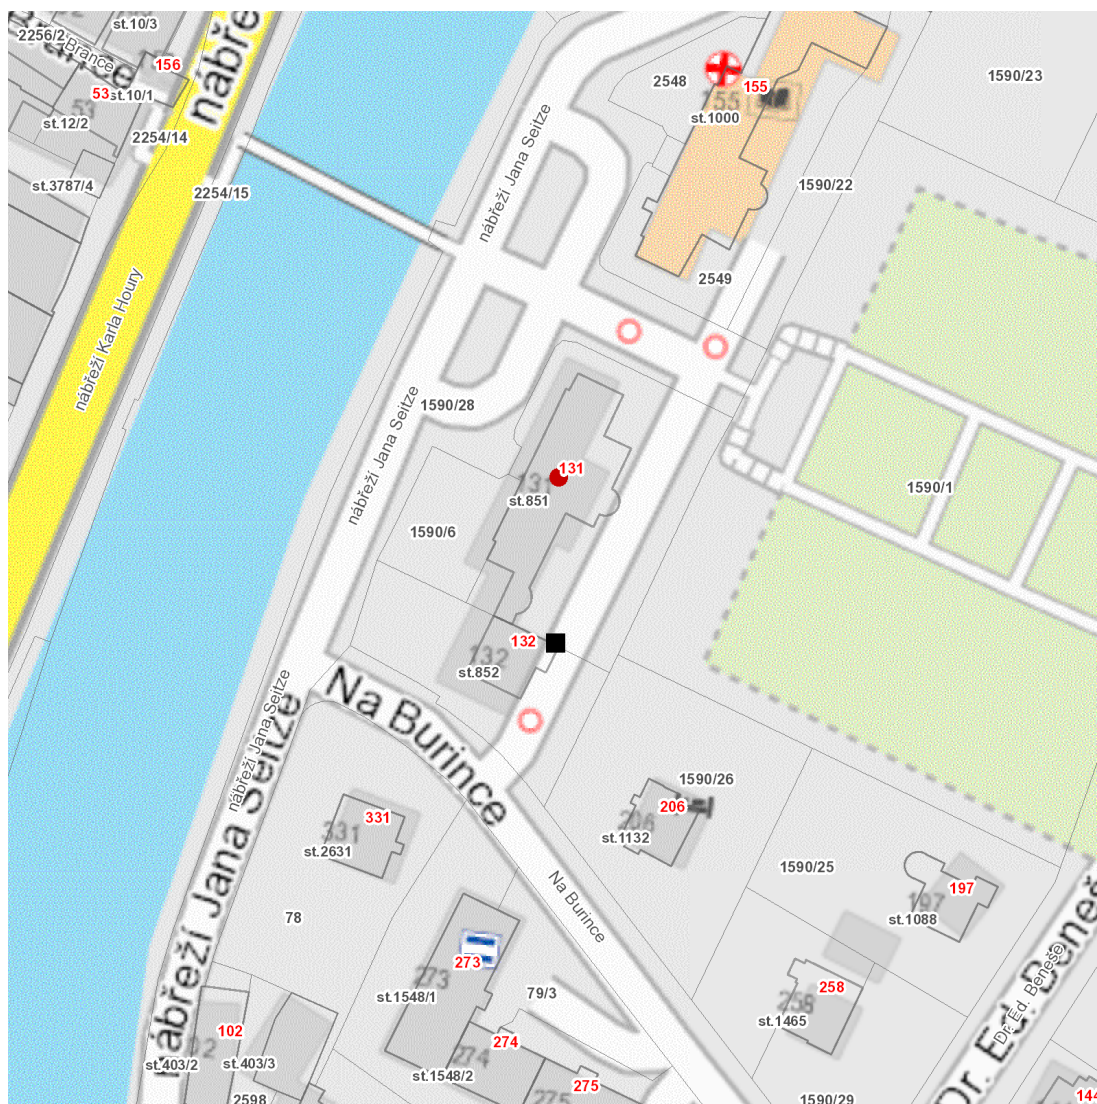

dne **23. 10. 2024** od **10:30** do **12:30** hodin

Plánovaná odstávka zahrnuje tyto lokality:**Sušice (okres Klatovy)**část obce **Sušice III**nábřeží **Jana Seitze**: č. p. 131

UPOZORNĚNÍ

Dotčené zařízení distribuční soustavy je nutné i v době odstávky považovat za zařízení pod napětím, a proto vás žádáme o dodržení všech zásad bezpečnosti a provedení opatření potřebných k zamezení případných škod na zdraví a majetku. | Provozovatelé výroben elektřiny jsou povinni zajistit přerušení dodávky elektřiny z výroby do vypnutého úseku distribuční soustavy.

dne 23. 10. 2024 od 10:30 do 12:30 hodin

Orientační mapový podklad odstávkou dotčených lokalit

VYSVĚTLIVKY

- – adresy dotčené odstávkou elektřiny
- – místa připojení k elektrické síti dotčená odstávkou

INFORMACE ZASLÁNA

IDDS: i7ab4sa (Město Sušice)