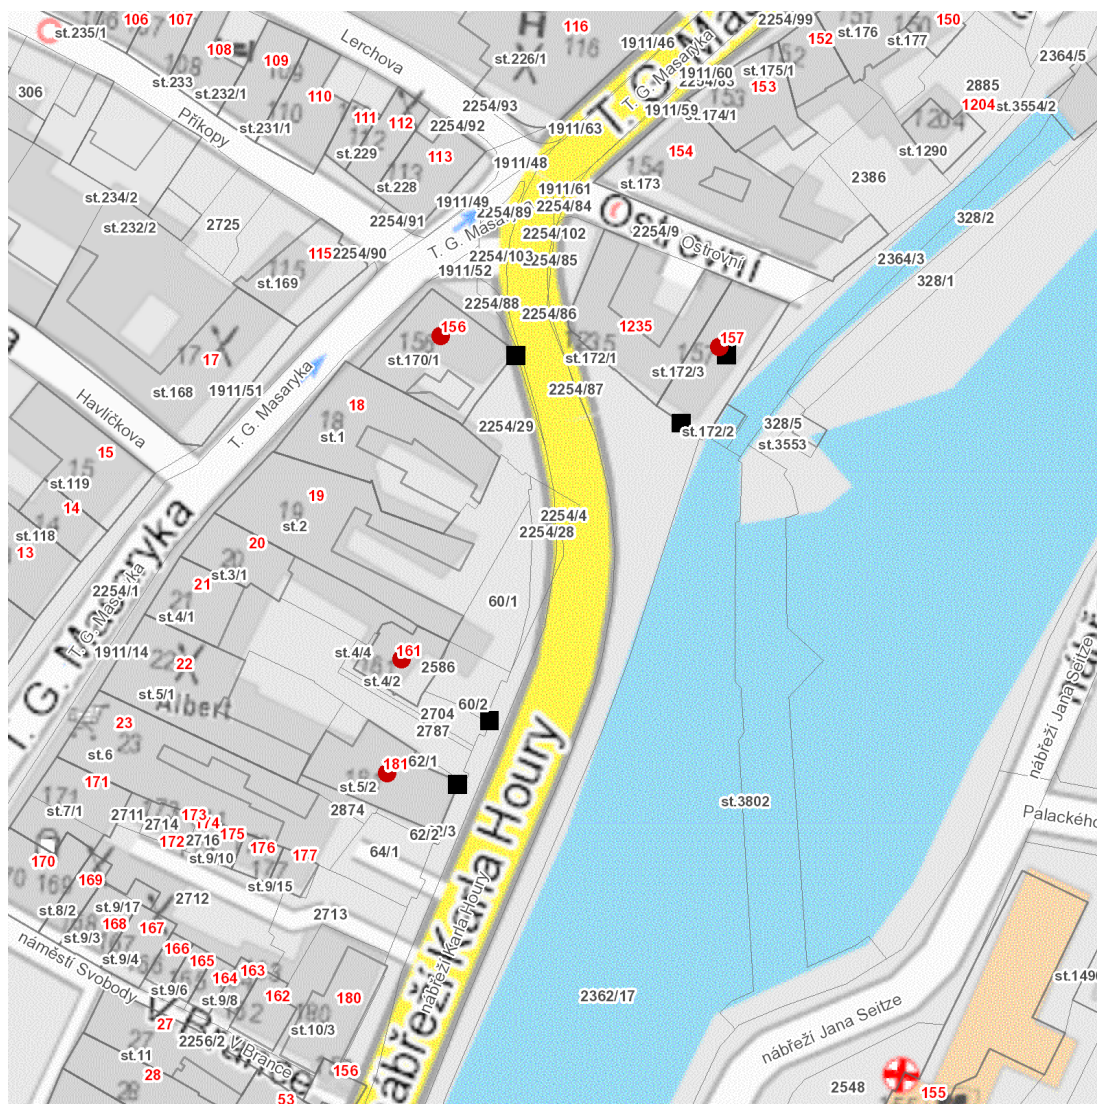

dne **25. 10. 2024** od **10:30** do **13:30** hodin

Plánovaná odstávka zahrnuje tyto lokality:**Sušice (okres Klatovy)**část obce **Sušice I**

nábřeží Karla Houry: č. p. 161, 181

část obce **Sušice II**

dne **25. 10. 2024** od **10:30** do **13:30** hodin

Orientační mapový podklad odstávkou dotčených lokalit

VYSVĚTLIVKY

- – adresy dotčené odstávkou elektřiny
- – místa připojení k elektrické síti dotčená odstávkou

INFORMACE ZASLÁNA

IDDS: i7ab4sa (Město Sušice)