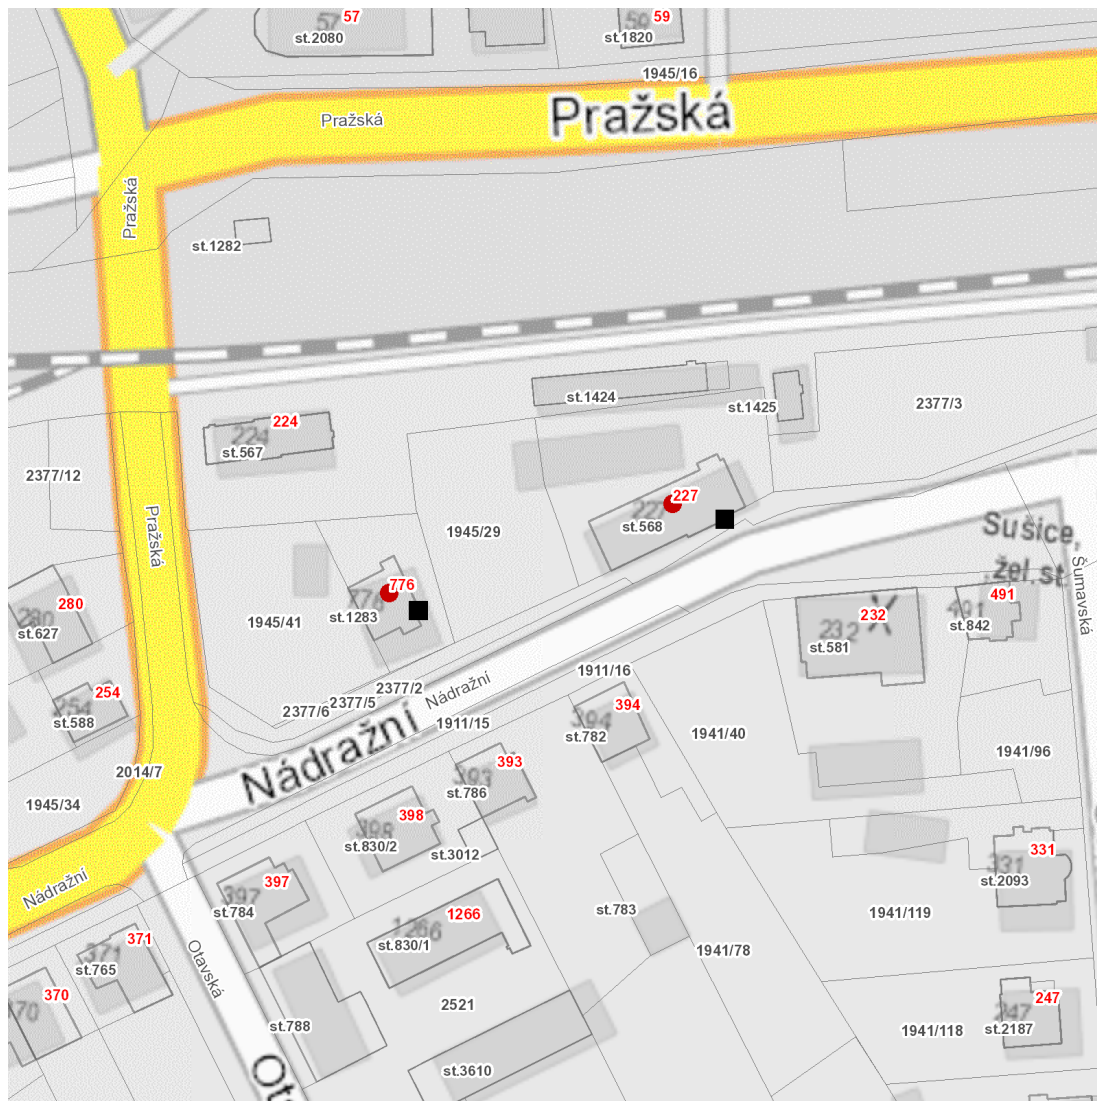

dne **16. 9. 2024** od **13:00** do **15:00** hodin

Plánovaná odstávka zahrnuje tyto lokality:**Sušice** (okres Klatovy)část obce **Sušice II**

Nádražní: č. p. 227, 776

UPOZORNĚNÍ

Dotčené zařízení distribuční soustavy je nutné i v době odstávky považovat za zařízení pod napětím, a proto vás žádáme o dodržení všech zásad bezpečnosti a provedení opatření potřebných k zamezení případných škod na zdraví a majetku. | Provozovatelé výroben elektřiny jsou povinni zajistit přerušení dodávky elektřiny z výroby do vypnutého úseku distribuční soustavy.

dne 16. 9. 2024 od 13:00 do 15:00 hodin**Orientační mapový podklad odstávkou dotčených lokalit****VYSVĚTLIVKY**

- – adresy dotčené odstávkou elektřiny
- – místa připojení k elektrické síti dotčená odstávkou

INFORMACE ZASLÁNA

IDDS: i7ab4sa (Město Sušice)